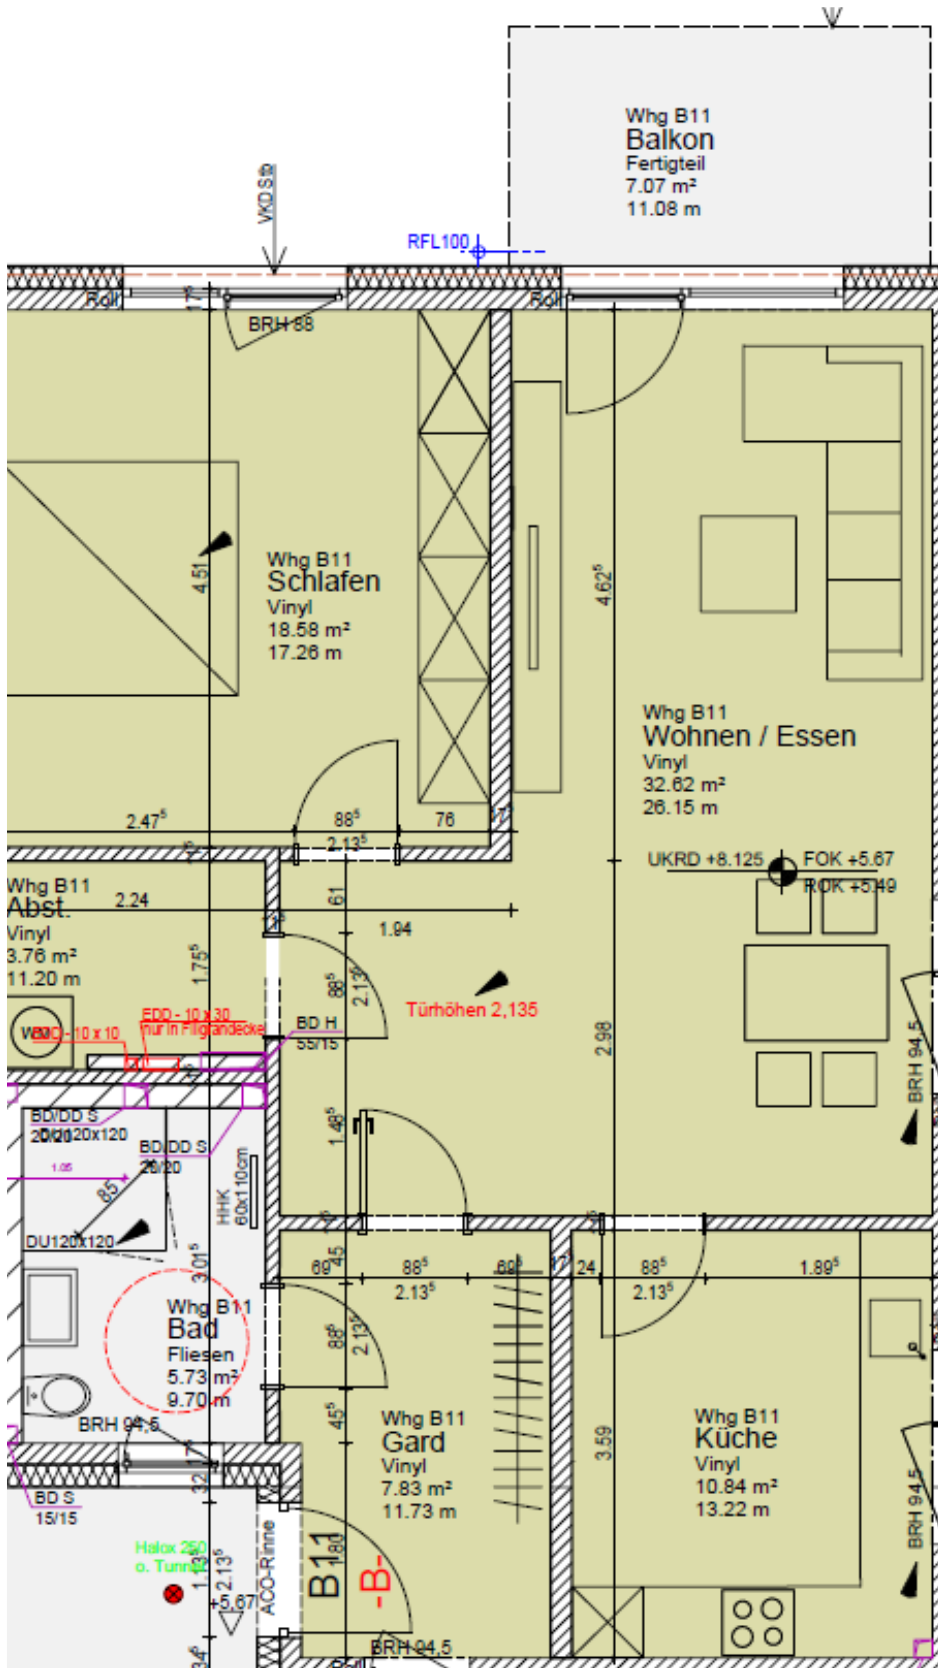

Haus 42 – 2. OG – Whg. B11, 81,13 m<sup>2</sup>

Haus 42 – 2. OG – Whg. A11, 50,52 m<sup>2</sup>