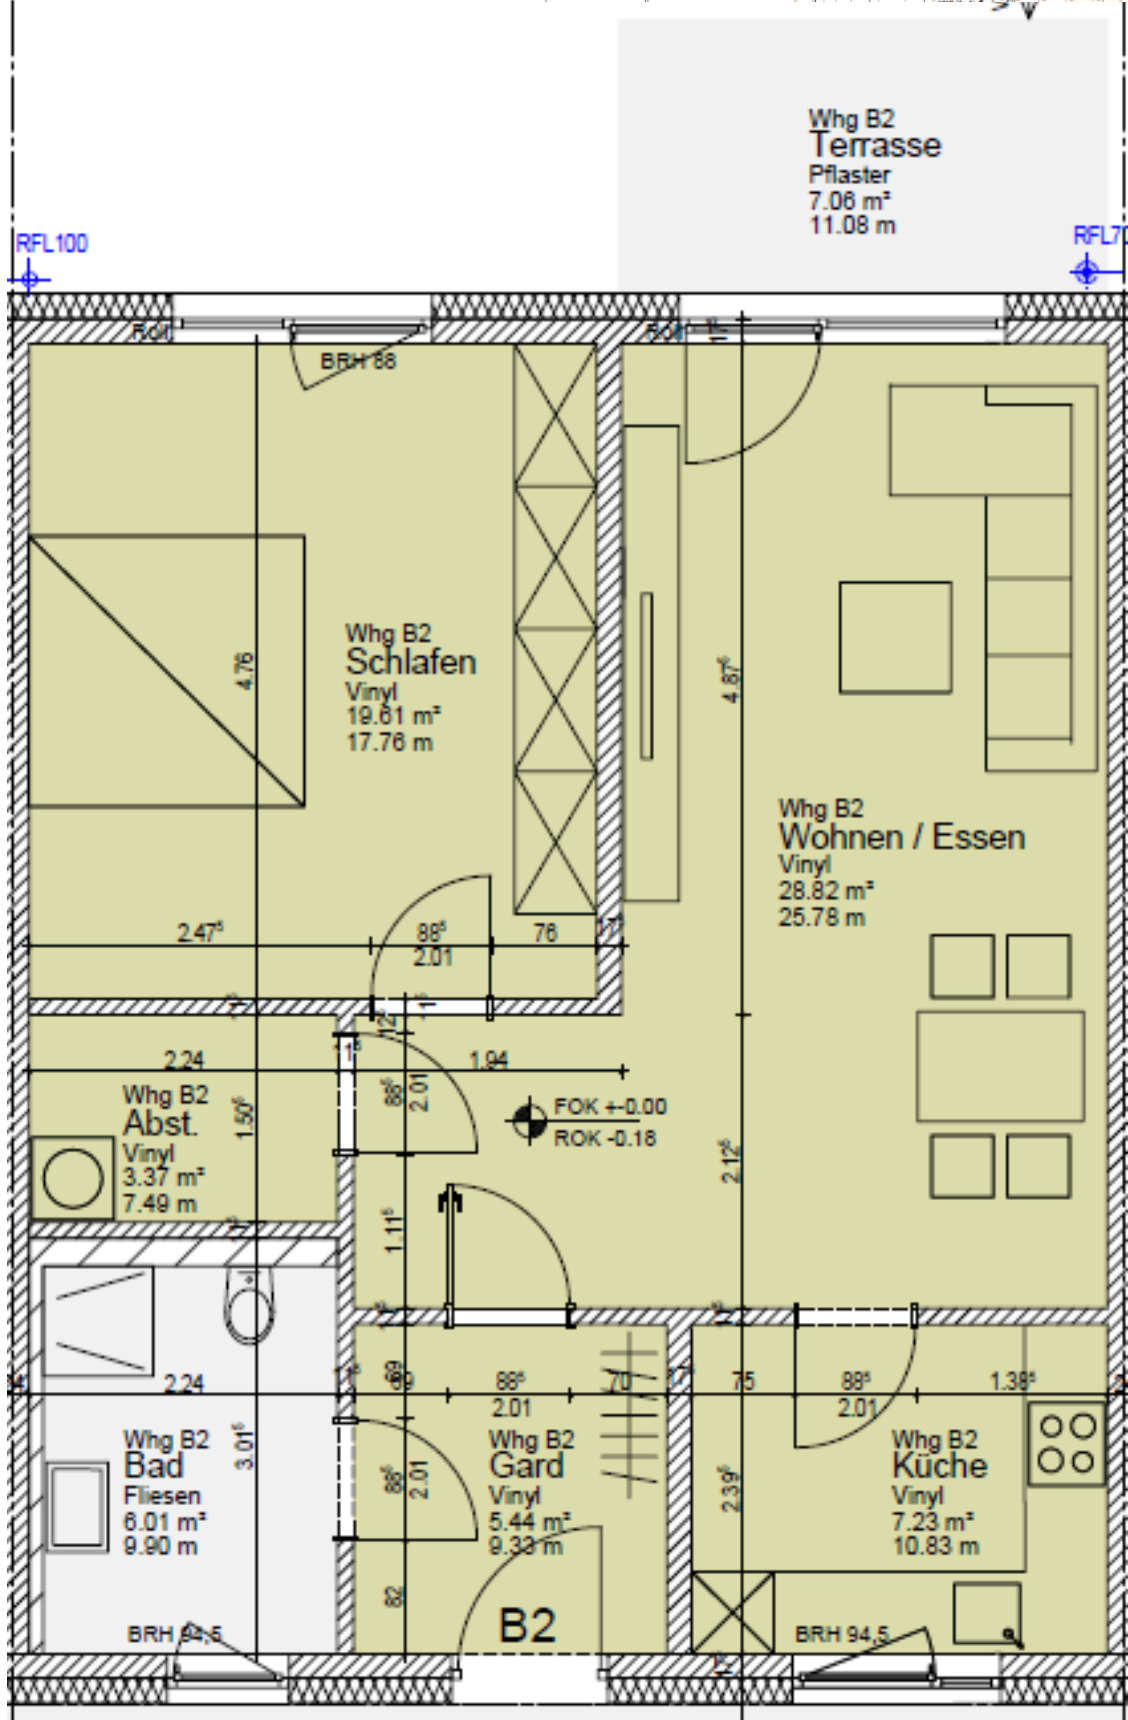

Haus 42 – EG – Whg. B2, 72,26 m<sup>2</sup>

Haus 42 – EG – Whg. B1, 80,76 m<sup>2</sup>

# Haus 44 – Keller

Haus 44 – EG – Whg. A1, 48,28 m<sup>2</sup>

Haus 44 – EG – Whg. A2, 56,72 m<sup>2</sup>

Haus 44 – EG – Whg. A3, 56,81 m<sup>2</sup>

Haus 44 – EG – Whg. A4, 92,53 m<sup>2</sup>