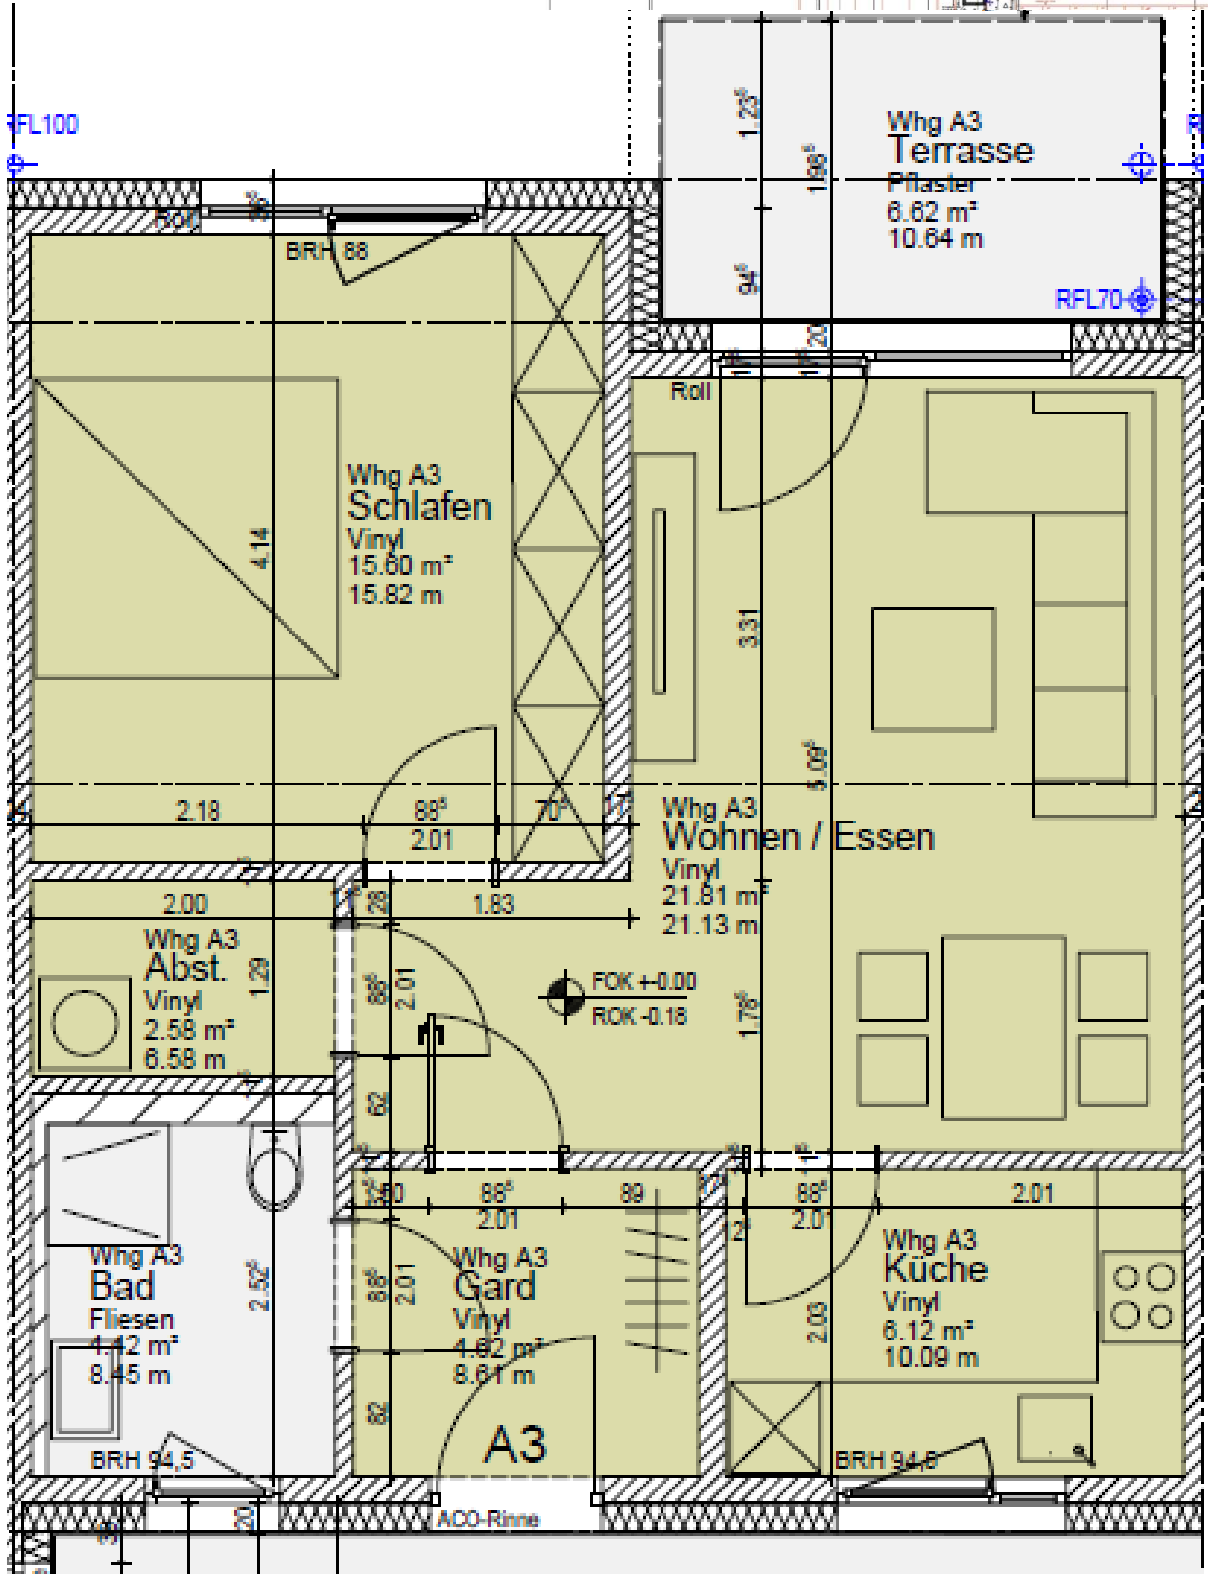

Haus 42 – EG – Whg. B2, 72,26 m<sup>2</sup>

Haus 42 – EG – Whg. B1, 80,76 m<sup>2</sup>

# Haus 44 – Keller

Haus 44 – EG – Whg. A1, 48,28 m<sup>2</sup>

Haus 44 – EG – Whg. A2, 56,72 m<sup>2</sup>

Haus 44 – EG – Whg. A3, 56,81 m<sup>2</sup>

Haus 44 – EG – Whg. A4, 92,53 m<sup>2</sup>