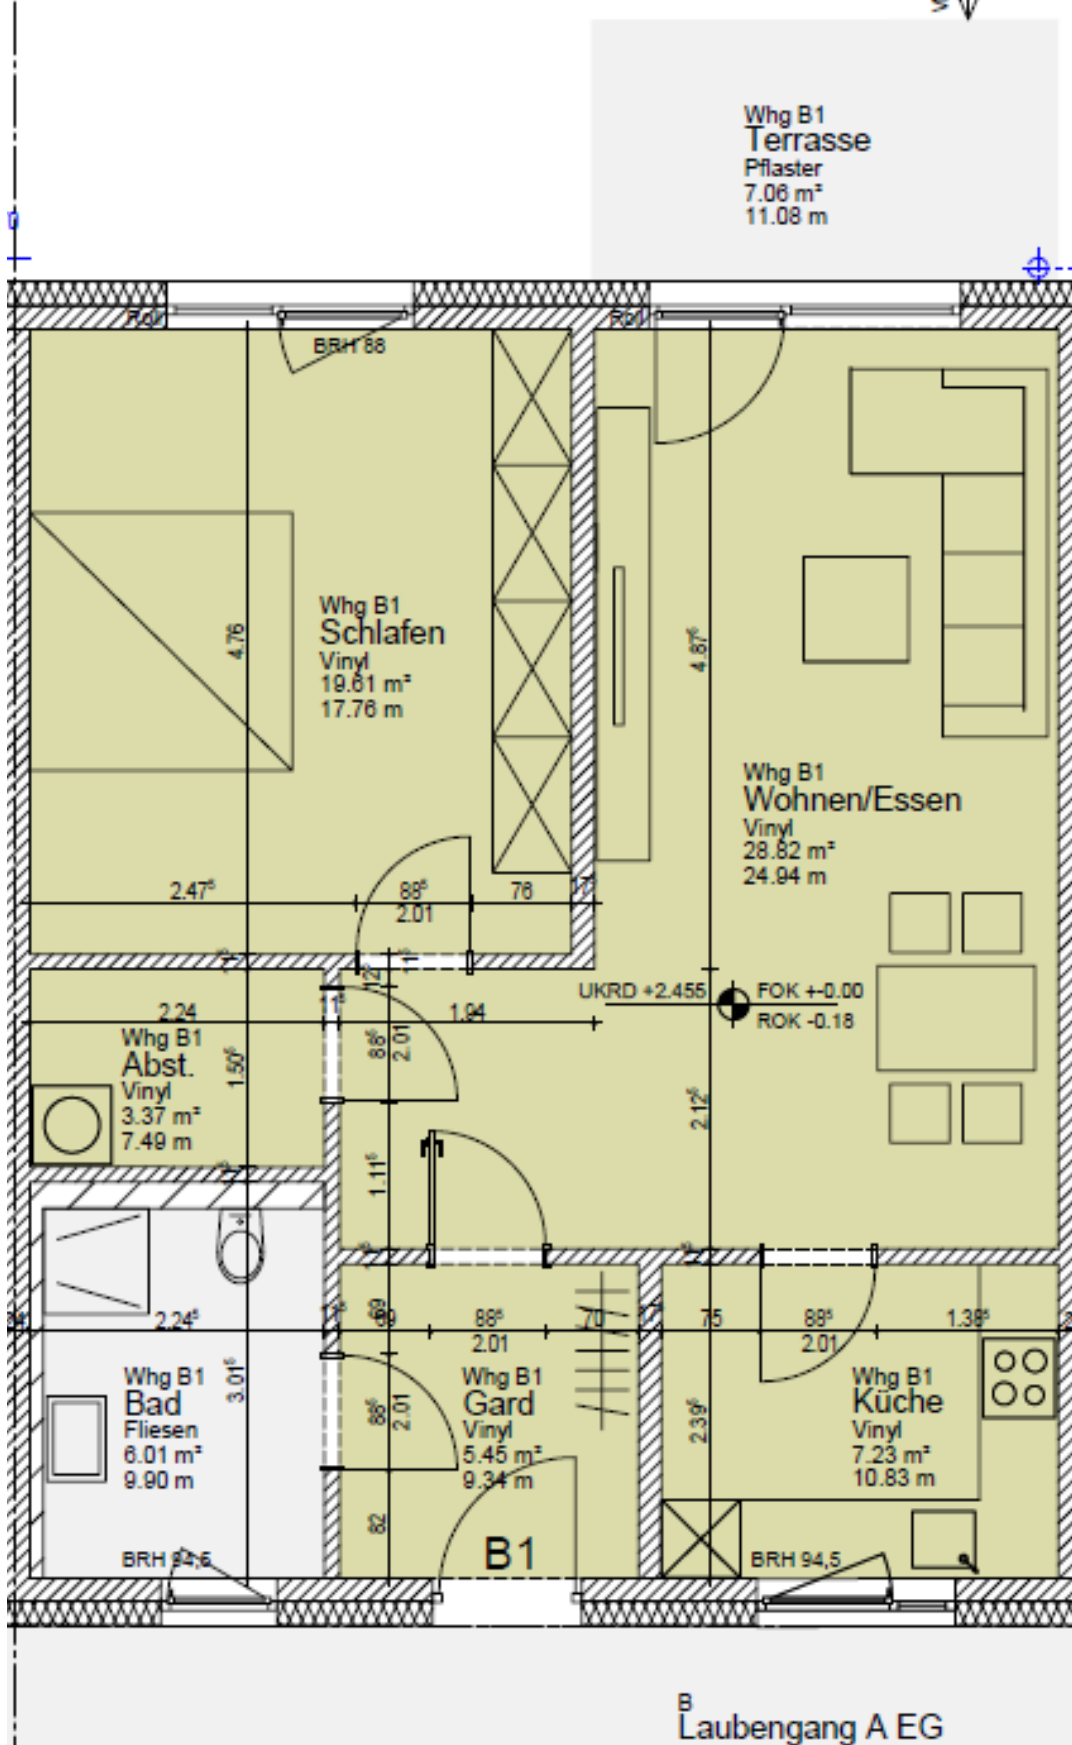

Haus 42 – EG – Whg. B2, 72,26 m<sup>2</sup>

Haus 42 – EG – Whg. B1, 80,76 m<sup>2</sup>

# Haus 44 – Keller

Haus 44 – EG – Whg. A1, 48,28 m<sup>2</sup>

Haus 44 – EG – Whg. A2, 56,72 m<sup>2</sup>

Haus 44 – EG – Whg. A3, 56,81 m<sup>2</sup>

Haus 44 – EG – Whg. A4, 92,53 m<sup>2</sup>