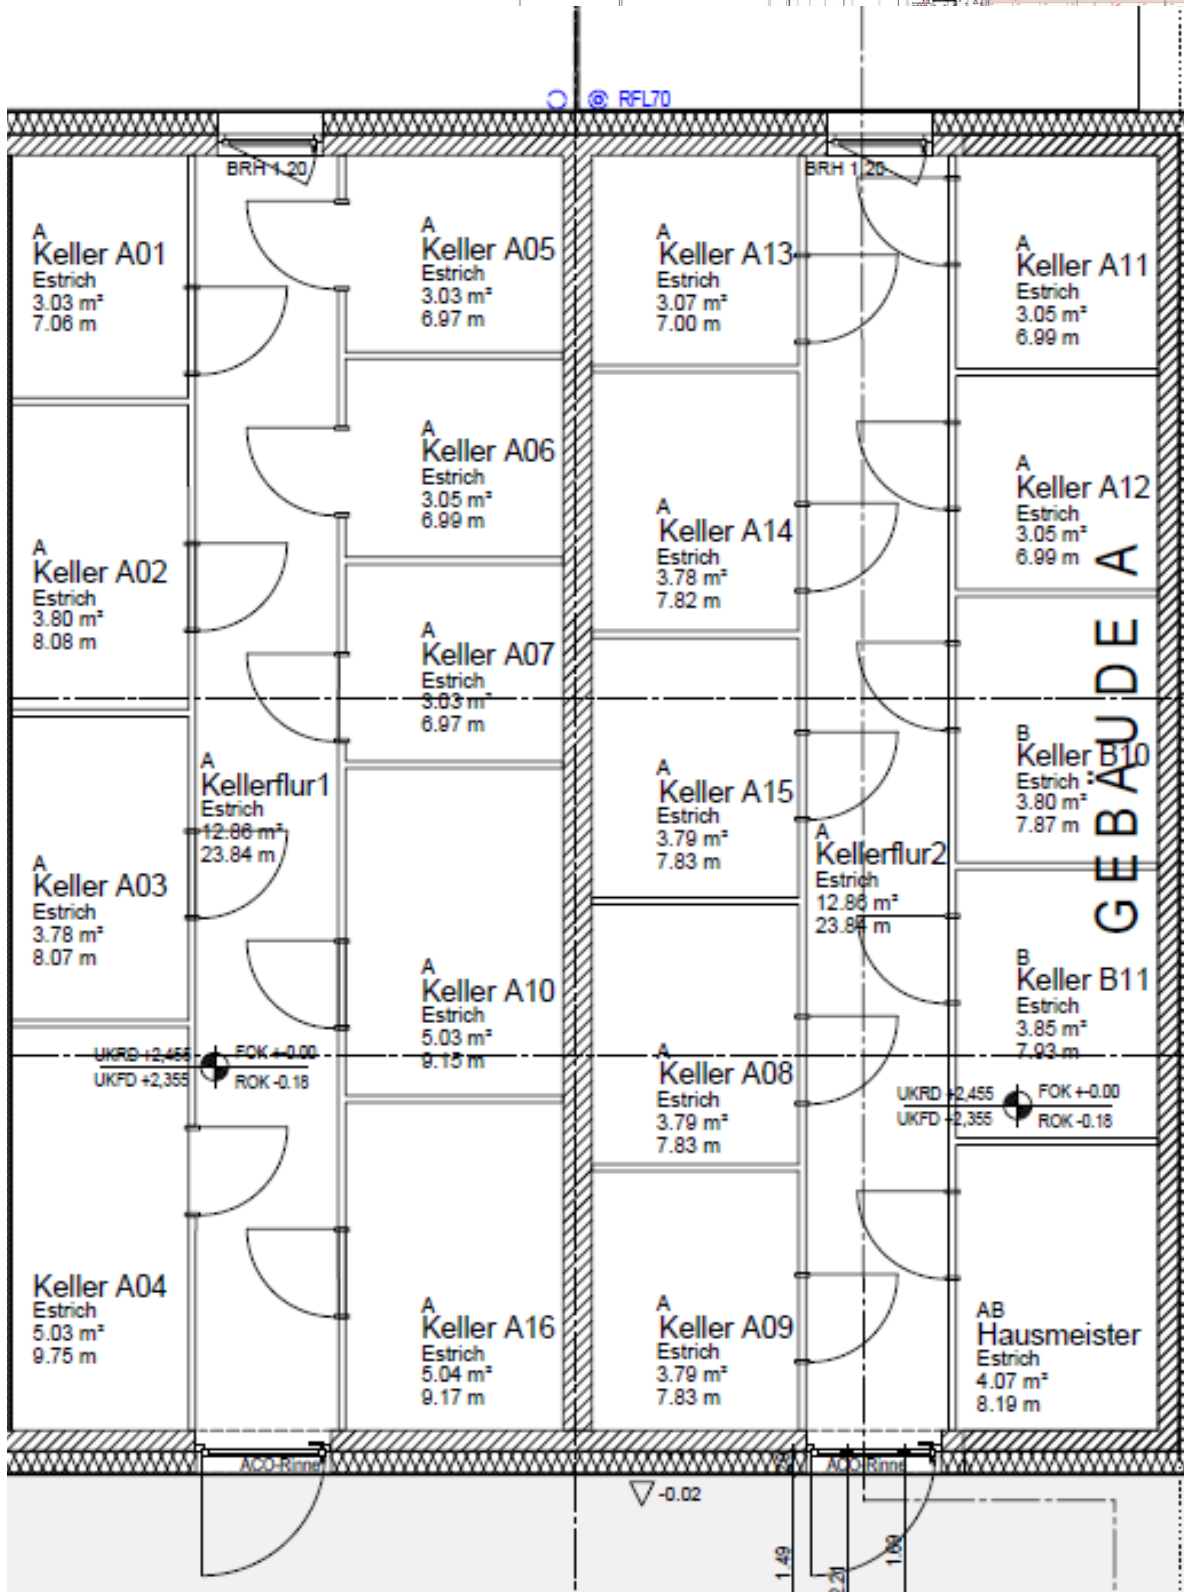

Haus 42 – EG – Whg. B2, 72,26 m<sup>2</sup>

Haus 42 – EG – Whg. B1, 80,76 m<sup>2</sup>

# Haus 44 – Keller

Haus 44 – EG – Whg. A1, 48,28 m<sup>2</sup>

Haus 44 – EG – Whg. A2, 56,72 m<sup>2</sup>

Haus 44 – EG – Whg. A3, 56,81 m<sup>2</sup>

Haus 44 – EG – Whg. A4, 92,53 m<sup>2</sup>