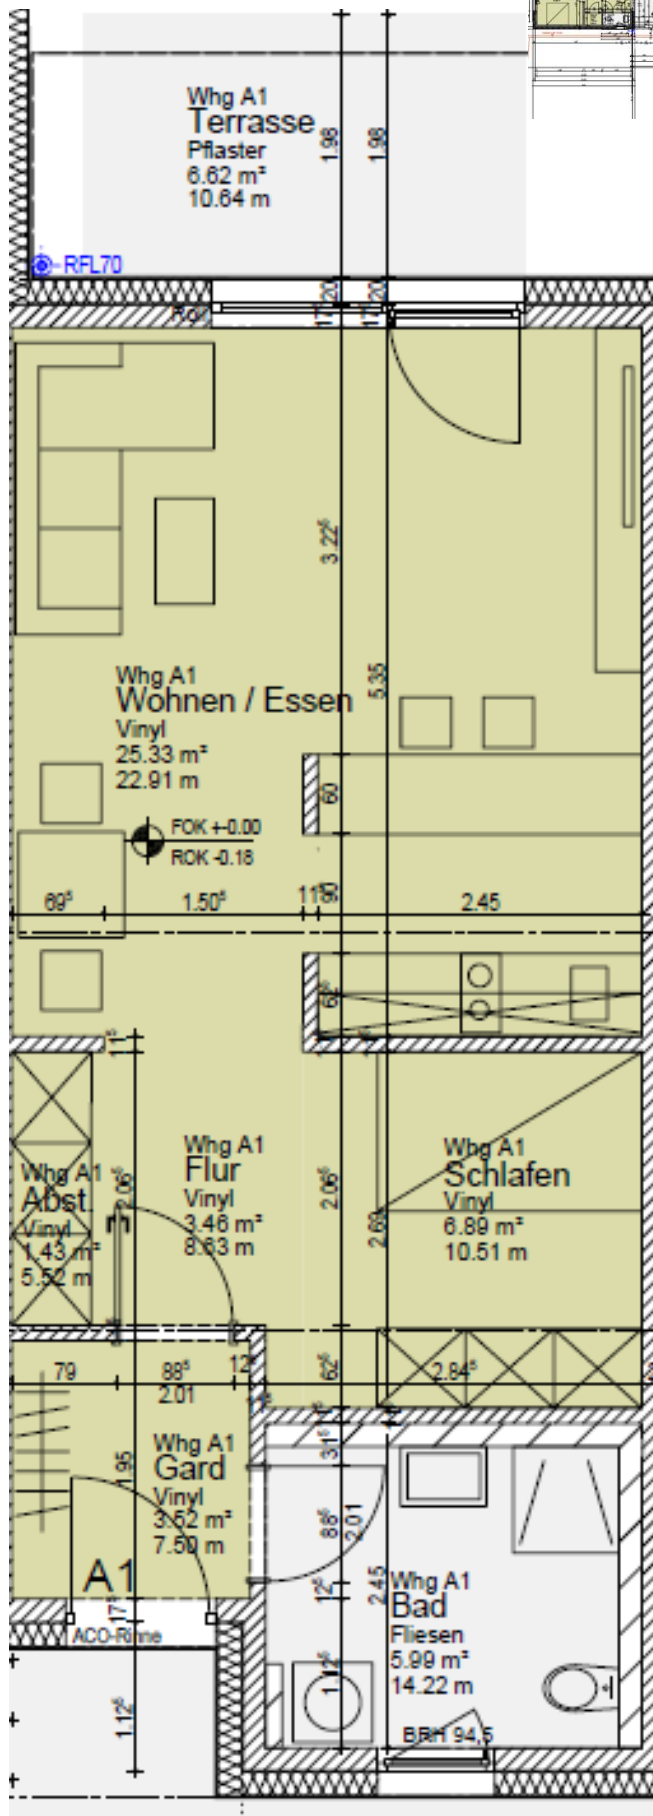

Haus 42 – EG – Whg. B2, 72,26 m<sup>2</sup>

Haus 42 – EG – Whg. B1, 80,76 m<sup>2</sup>

# Haus 44 – Keller

Haus 44 – EG – Whg. A1, 48,28 m<sup>2</sup>

Haus 44 – EG – Whg. A2, 56,72 m<sup>2</sup>

Haus 44 – EG – Whg. A3, 56,81 m<sup>2</sup>

Haus 44 – EG – Whg. A4, 92,53 m<sup>2</sup>