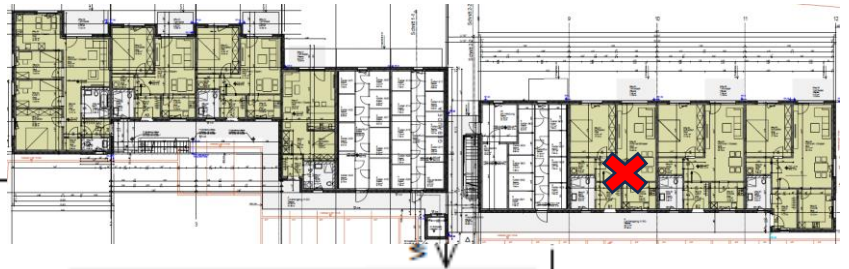

Haus 42 – EG – Whg. B2, 72,26 m<sup>2</sup>

Haus 42 – EG – Whg. B1, 80,76 m<sup>2</sup>

# Haus 44 – Keller

Haus 44 – EG – Whg. A1, 48,28 m<sup>2</sup>

Haus 44 – EG – Whg. A2, 56,72 m<sup>2</sup>

Haus 44 – EG – Whg. A3, 56,81 m<sup>2</sup>

Haus 44 – EG – Whg. A4, 92,53 m<sup>2</sup>