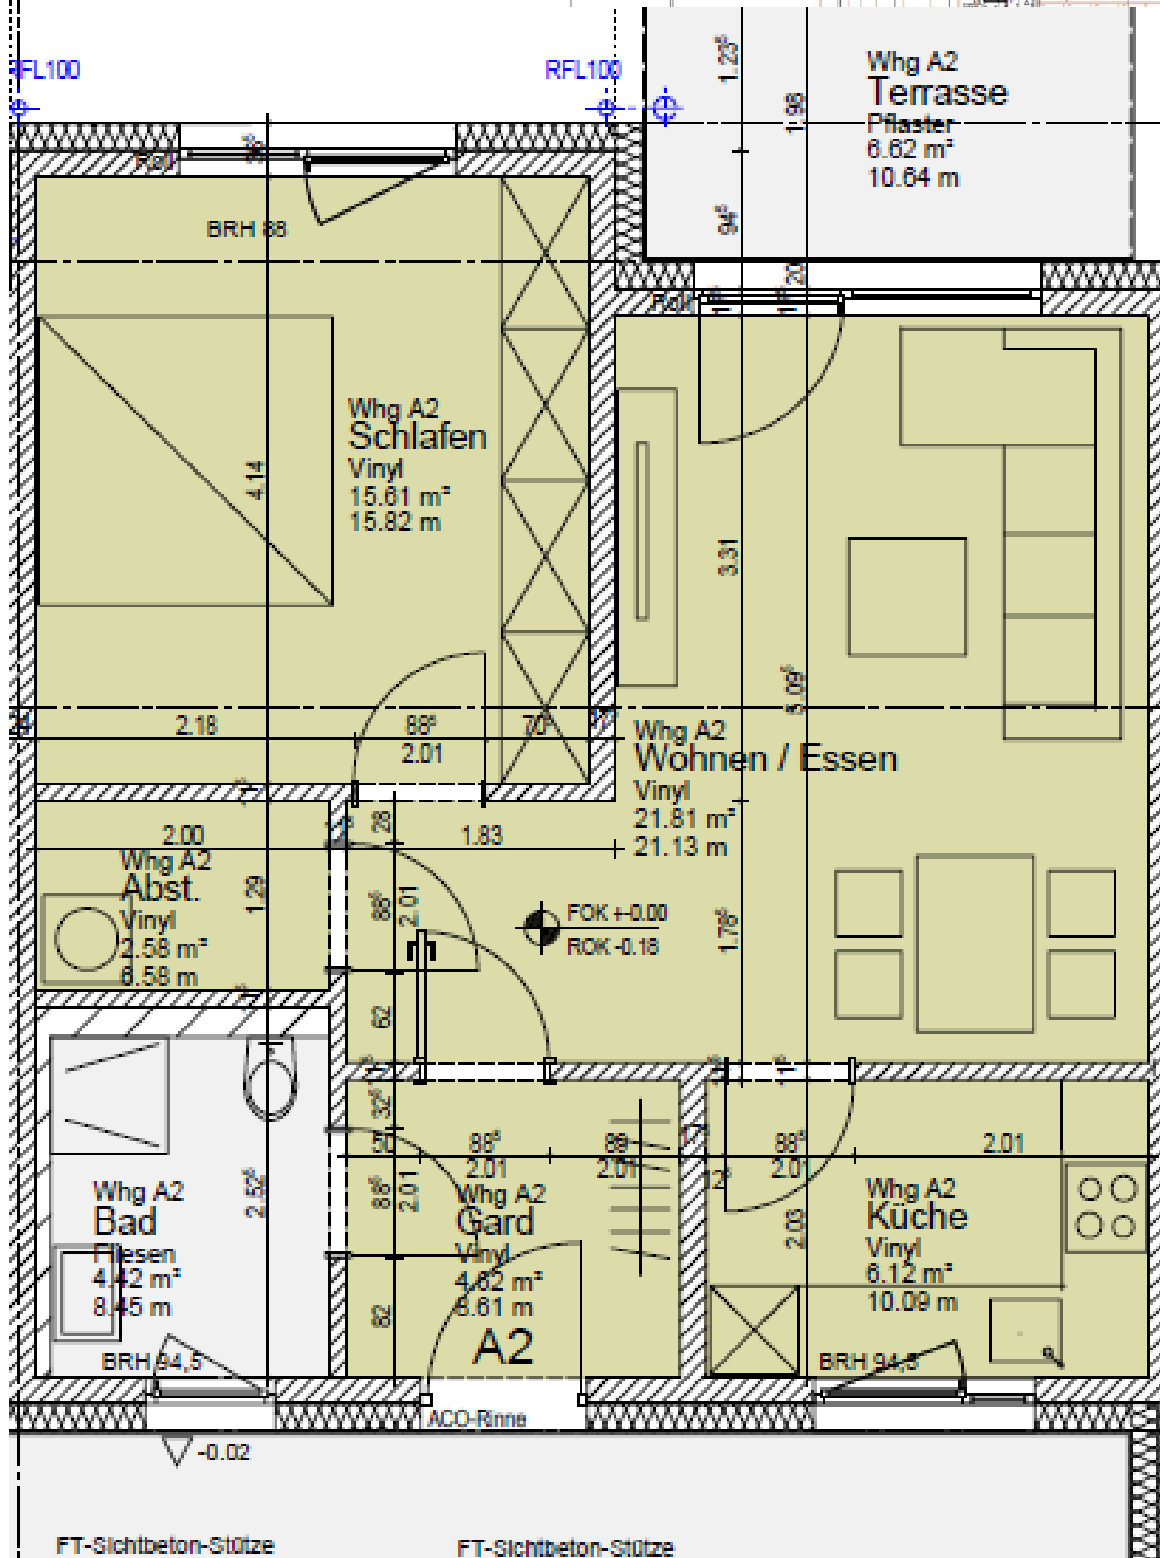

Haus 42 – EG – Whg. B2, 72,26 m<sup>2</sup>

Haus 42 – EG – Whg. B1, 80,76 m<sup>2</sup>

# Haus 44 – Keller

Haus 44 – EG – Whg. A1, 48,28 m<sup>2</sup>

Haus 44 – EG – Whg. A2, 56,72 m<sup>2</sup>

Haus 44 – EG – Whg. A3, 56,81 m<sup>2</sup>

Haus 44 – EG – Whg. A4, 92,53 m<sup>2</sup>